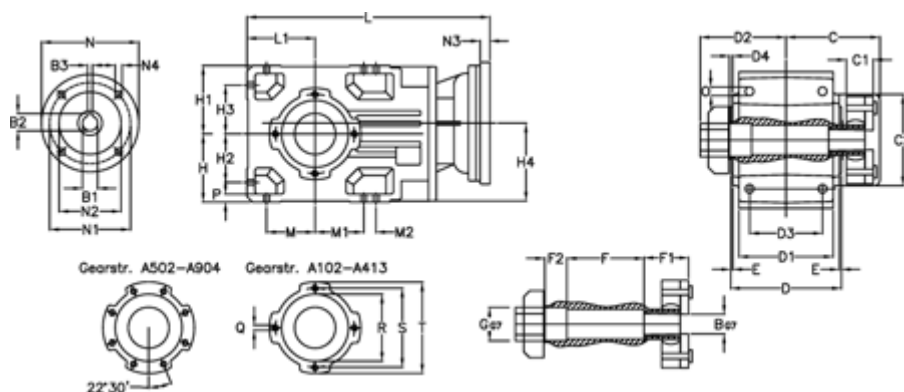

Varenummer: 29600622616840
 Beskrivelse: Keglehjulsgear A604QF60-226,1-P100B5

Mål

B	= 55	D	= 239	F2	= 76	L	= 616.5	N3	= -
B1	= 28	D1	= 235	G	= 60	L1	= 165	N4	= M12x16
B2	= 31.3	D2	= 179	GA	= 127 NM	M	= 122.5	O	= 18.5
B3	= 8	D3	= 195	H	= 165	M1	= 122.5	P	= 16
Betegnelse	= A604QF60-xx-P100 B5	d4	= 6.0	H1	= 165	M2	= -	Q	= M12x19
C	= 195.0	E	= 4.5	H2	= 122.5	N	= 250	R	= 180
C1	= 76	F	= 206.0	H3	= 122.5	N1	= 215	S	= 215
C2	= 183.0	F1	= 76.0	H4	= 181.0	N2	= 180	T	= 250